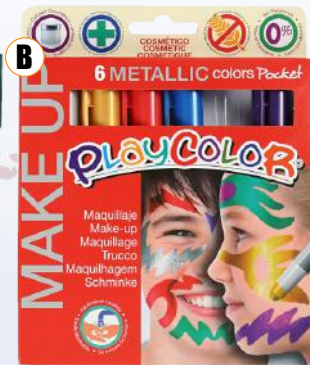

	REFERENCIA	P/N	FORMATO	*PVP (€)
A	1338256	F474200	Lápices	9,69
B	1338257	F476300	Pastillas	10,99

Desde **9,69€**

ALPINO Maquillaje Face Stick

- Blister de 6 barras de 5 gr de maquillaje con aplicador.
- Sistema retráctil giratorio.
- Testado dermatológicamente.

REFERENCIA P/N
1323384 DL000014

5,19€

JOVI Face Paint

- Estuche 6 botes face paint 8 gr.
- Testado dermatológicamente.

REFERENCIA P/N
1331787 171

8,39€

JOVI Esponjas Maquillaje

- Esponjas alta densidad para maquillar.

REFERENCIA	P/N	ENVASE	*PVP (€)
1331788	17902SP	Bolsa 2 u.	0,95
1331790	17903BR	Bolsa 3 u.	0,99
1331789	17910SP	Bolsa 10 u.	3,99

Desde **0,95€**

playCOLOR Make up Pocket

- Estuche de 6 colores.
- Fácilmente lavable de la piel con agua y jabón.