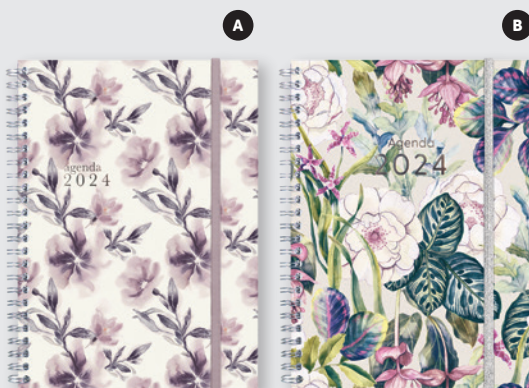

Agenda Espiral **Design**

Tapas ligeras de polipropileno traslúcido. Espiral simple metálica. Diseño en tendencia y a la moda. Con goma elástica. Con esquinas microperforadas para localizar rápidamente el día/semana en curso.

DÍA PÁGINA E10 (15,5 x 21,2 cm).

REFERENCIA	P/N	MODELO	*PVP (€)
A 1370009	742312824	Ahora	14,49
B 1370010	742312424	Moon	14,49
C 1370011	742312524	Imposible	14,49
D 1370012	742312624	Goldy	14,49
E 1370013	742312724	Selva	14,49

DESDE **7,89€**

Agenda Espiral **You**

DESDE **10,29€**

Tapa dura de cartón forrado y goma elástica. Esquinas microperforadas para localizar el día/semana en curso.

SEMANA VISTA E10 (15,5 x 21,2 cm).

REFERENCIA	P/N	MODELO	*PVP (€)
A 1370014	760042424	Zen	10,29
B 1370015	760042524	Poppy	10,29

DÍA PÁGINA E10 (15,5 x 21,2 cm).

REFERENCIA	P/N	MODELO	*PVP (€)
A 1370016	760062424	Zen	16,49
B 1370017	760062524	Poppy	16,49

Agenda

Classic

DESDE
6,49€

SEMANA VISTA / DÍA PÁGINA.

Agenda encuadrada. Castellano. Tapas acolchadas con el logo y el año estampado en ellas. Anualidad de Enero a Diciembre. La agenda Classic te da todas las funcionalidades de Oxford en un diseño emblemático que se ha convertido en la agenda imprescindible para muchos. Con el interior Nude Blue en tonos azules y ténues, organiza todas tus tareas y destaca lo más importante de la semana en la zona Quicknotes®. Además cuenta con muchas hojas para notas, listas y recordatorios. Con uñero microperforado. Compatible con la aplicación SCRIBZEE®.