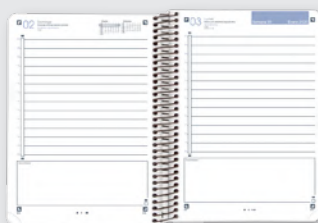

SEMANA VISTA / DÍA PÁGINA.

Agenda encuadrada. Castellano. Tapas acolchadas con el logo y el año estampado en ellas. Anualidad de Enero a Diciembre. La agenda Classic te da todas las funcionalidades de Oxford en un diseño emblemático que se ha convertido en la agenda imprescindible para muchos. Con el interior Nude Blue en tonos azules y ténues, organiza todas tus tareas y destaca lo más importante de la semana en la zona Quicknotes®. Además cuenta con muchas hojas para notas, listas y recordatorios. Con uñero microperforado. Compatible con la aplicación SCRIBZEE®.

REFERENCIA	P/N	ANUALIDAD	HOJAS	COLOR	*PVP (€)
1370074	400178540	Semana vista	125	Negra	6,49
1370075	400178516	Día página	384	Negra	9,59
1370076	400178517	Día página	384	Azul	9,59
1370077	400178518	Día página	384	Roja	9,59

Agenda

Live&Go

DESDE
9,59€

SEMANA VISTA / DÍA PÁGINA.

Agenda encuadrada en espiral metálica. Tapas de plástico opaco y cierre con goma, que garantizan durabilidad y confidencialidad además de ir a juego con nuestros cuadernos. La agenda Live&Go Black te da todas las funcionalidades de Oxford en un modelo diseñado para el profesional. Con el interior Nude Blue en tonos azules y ténues, organiza todas tus tareas y destaca lo más importante de la semana en la zona Quicknotes®. Además cuenta con muchas hojas para notas, listas y recordatorios. Con uñero microperforado. Compatible con la aplicación SCRIBZEE®.

REFERENCIA	P/N	ANUALIDAD	HOJAS	COLOR	*PVP (€)
1370078	400178543	Día página	352	Negra	12,89
1370079	400178544	Semana vista	128	Negra	9,59
1370080	400178542	Día página	352	Surtidos pastel	12,89

Agenda

Oxford&You