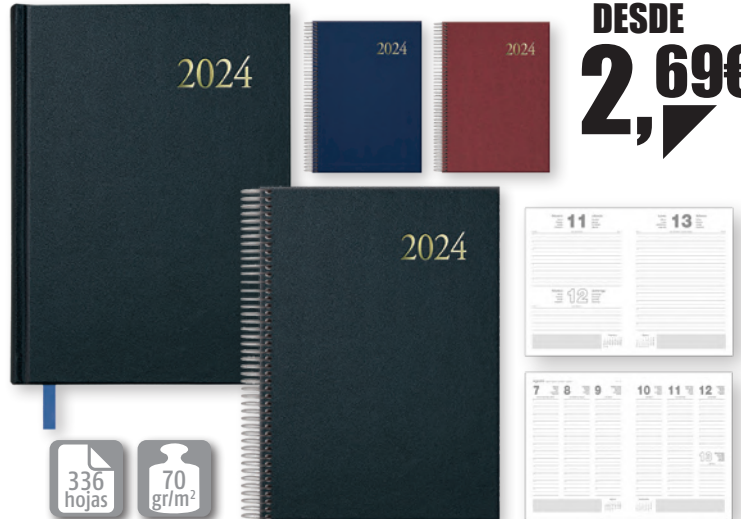

15,79€

DÍA PÁGINA (352 HOJAS).

Agenda encuadrada con espiral metálica. Tapas extraduras de cartón pelculado mate y cierre con goma. Anualidad de Enero a Diciembre. Agenda a juego con los colores de la gama de cuadernos y archivo OXFORD&YOU, Diseño elegante y minimalista, cuidando los detalles y con la máxima calidad. Con el interior en tonos azules y ténues, organiza todas tus tareas y destaca lo más importante en la zona Quicknotes®. Además cuenta con hojas para notas, listas y recordatorios. Con uñero microperforado. Compatible con la aplicación SCRIBZEE®. Colores surtidos en tonos neutros.

REFERENCIA	P/N
1370081	400178546

Agenda Sintex

2,49€

DÍA PÁGINA. 14 x 20 cm.

Agenda anual. Cubierta realizada en material vinílico con cartón contracolado de primera calidad. Interior con viernes, sábado y domingo en la misma página, impresa a un color en papel offset blanco. Datos personales, calendario trienal, planning del año, páginas para anotaciones y listín. Cabeceras en 5 idiomas (Castellano, Catalán, Gallego, Euskera y Portugués). Onomástica, semana, calendarios del mes actual y siguiente. Con mapa de carreteras de España y Portugal en dos páginas.

REFERENCIA	P/N	COLOR	IDIOMA
1336746	11399-24	Negro	Castellano
1336747	11401-24	Azul	Castellano
1336748	11402-24	Burdeos	Castellano
1336749	11408-24	Negro	Catalán

Agenda Segovia

DESDE 2,69€

Agenda anual. Cubierta realizada en material vinílico con cartón contracolado de primera calidad. Interior con sábado y domingo en la misma página, impresa a un color en papel offset blanco. Datos personales, calendario trienal, planning del año, páginas para anotaciones y Listín. Cabeceras en 5 idiomas (Castellano, Catalán, Gallego, Euskera y Portugués). Onomástica, días transcurridos y restantes, semana, calendarios del mes actual y siguiente.