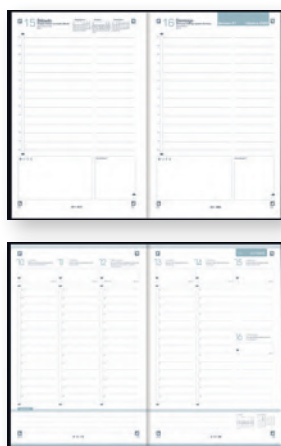

DESDE **7,89€**

Agenda Espiral **You**

DESDE **10,29€**

Tapa dura de cartón forrado y goma elástica. Esquinas microperforadas para localizar el día/semana en curso.

SEMANA VISTA E10 (15,5 x 21,2 cm).

REFERENCIA	P/N	MODELO	*PVP (€)
A 1370014	760042424	Zen	10,29
B 1370015	760042524	Poppy	10,29

DÍA PÁGINA E10 (15,5 x 21,2 cm).

REFERENCIA	P/N	MODELO	*PVP (€)
A 1370016	760062424	Zen	16,49
B 1370017	760062524	Poppy	16,49

Agenda

Classic

DESDE
6,49€

SEMANA VISTA / DÍA PÁGINA.

Agenda encuadrada. Castellano. Tapas acolchadas con el logo y el año estampado en ellas. Anualidad de Enero a Diciembre. La agenda Classic te da todas las funcionalidades de Oxford en un diseño emblemático que se ha convertido en la agenda imprescindible para muchos. Con el interior Nude Blue en tonos azules y ténues, organiza todas tus tareas y destaca lo más importante de la semana en la zona Quicknotes®. Además cuenta con muchas hojas para notas, listas y recordatorios. Con uñero microperforado. Compatible con la aplicación SCRIBZEE®.